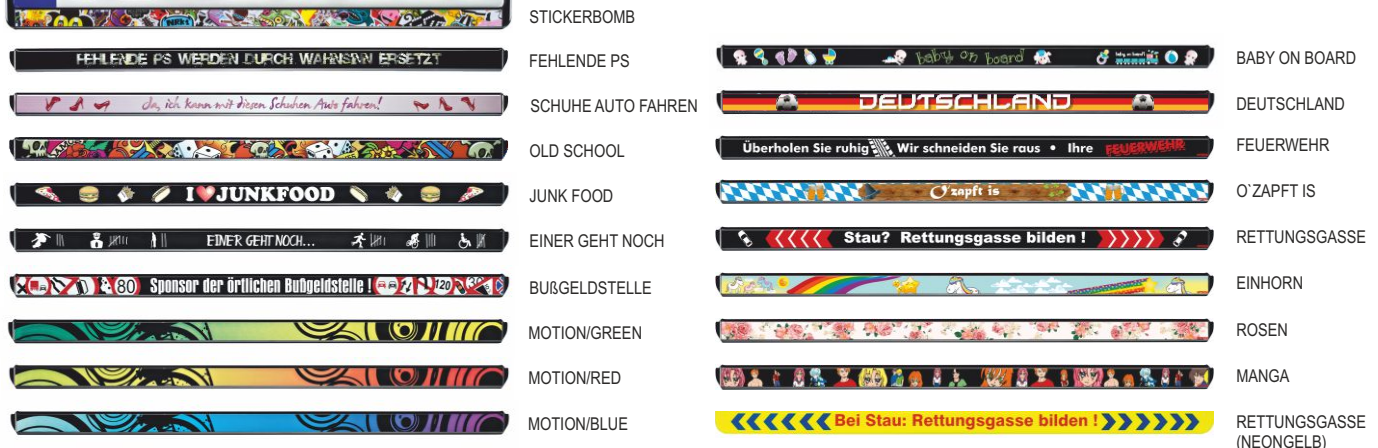

1.2 ERUSTAR - Kennzeichenrahmen „Flotte Sprüche“

- Zweiteiliger Kennzeichenrahmen, bestehend aus Grundplatte und Leiste
- Passend für Standard - Kennzeichengröße 520 mm
- Erhältlich mit verschiedenen Motiven / Sprüchen (siehe unten)
- Einzeln eingeschumpft in verkaufsfähiger Shopversion (inklusive Montageanleitung)

Artikelnummern, Preise und Rabatte

Art.-Nr.	Artikel	Ausführung	Euro/St.	Rabatt	UVP/St.
0195660	ERUSTAR	"FEHLENDE PS..."	€ 1,69	25 %	€ 6,95
0195661	ERUSTAR	"SCHUHE AUTOFAHREN"	€ 1,69	25 %	€ 6,95
0195662	ERUSTAR	"OLD SCHOOL"	€ 1,69	25 %	€ 6,95
0195663	ERUSTAR	"JUNKFOOD"	€ 1,69	25 %	€ 6,95
0195664	ERUSTAR	"EINER GEHT NOCH"	€ 1,69	25 %	€ 6,95
0195665	ERUSTAR	"BUßGELDSTELLE"	€ 1,69	25 %	€ 6,95
0195666	ERUSTAR	"MOTION/GREEN"	€ 1,69	25 %	€ 6,95
0195667	ERUSTAR	"MOTION/RED"	€ 1,69	25 %	€ 6,95
0195668	ERUSTAR	"MOTION/BLUE"	€ 1,69	25 %	€ 6,95
0195669	ERUSTAR	„BABY ON BOARD“	€ 1,69	25 %	€ 6,95
0195672	ERUSTAR	„STICKERBOMB“	€ 1,69	25 %	€ 6,95
0195676	ERUSTAR	„DEUTSCHLAND“	€ 1,89	25 %	€ 6,95
0195829	ERUSTAR	„FEUERWEHR 112“	€ 1,69	25 %	€ 6,95
0195832	ERUSTAR	„O`ZAPFT IS“	€ 1,69	25 %	€ 6,95
0195831	ERUSTAR	„RETTUNGSGASSE“	€ 1,69	25 %	€ 6,95
0195834	ERUSTAR	„EINHORN“	€ 1,69	25 %	€ 6,95
0195830	ERUSTAR	„ROSEN“	€ 1,69	25 %	€ 6,95
0195833	ERUSTAR	„MANGA“	€ 1,69	25 %	€ 6,95
0195811	ERUSTAR	RETTUNGSGASSE“ (NEONGELB)	€ 2,45	25 %	€ 6,95