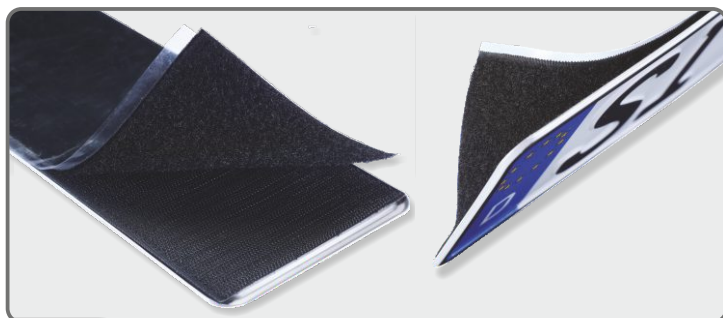

Artikelnummern, Preise und Rabatte

Art.-Nr.	Artikel	Ausführung	Euro/St.	Rabatt	UVP/St.
0188295	EASY-KLETT	Haft- und Flauschteil für ein Kfz-Kennzeichen	€ 9,95	25%	€ 16,95
0188298	EASY-KLETT	25 Stück lose Haft- und Flausch-Zuschnitte	€ 147,50	25%	/